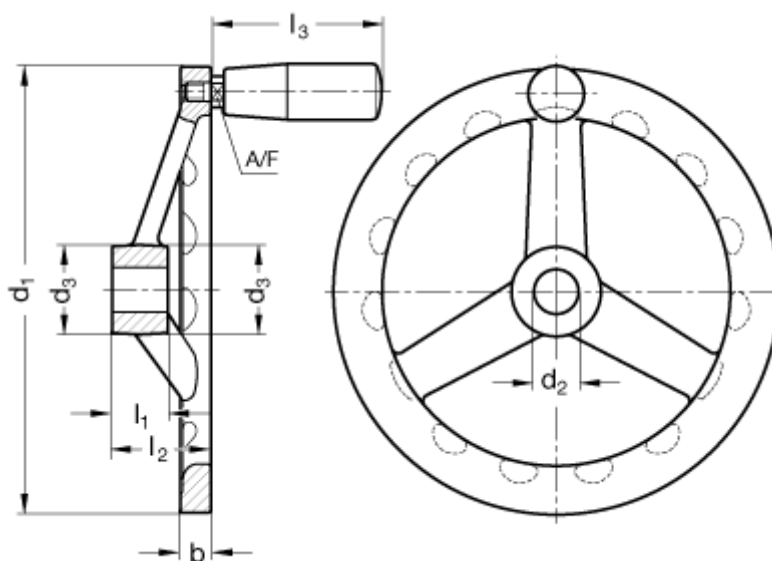

Varenummer: 201057307
Beskrivelse: E+G Håndhjul
GN 949-140-B16-D

Mål

A/F	= 11	$l_2 = 30,5$
Antal eger	= 3	$l_3 = 71$
b	= 10	
d_1	= 140	
d_2	= 16	
d_3	= 28	
Greb diameter	= 23	
l_1	= 18	